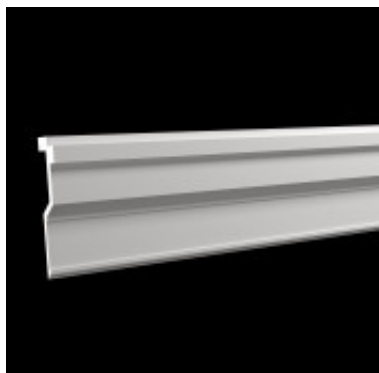

Link do produktu: <https://www.europlast-sklep.pl/listwa-dekoracyjna-sufitowa-wzor-150269-europlast-sztukaterie-p-195.html>

Listwa dekoracyjna sufitowa, wzór 1.50.269 Europlast Sztukaterie

Cena brutto	117,73 zł
Cena netto	95,72 zł
Cena poprzednia	123,93 zł
Dostępność	Na zamówienie
Czas wysyłki	1 - 28 dni
Numer katalogowy	1.50.269
Kod producenta	1.50.269
Producent	Europlast
Dostępna wersja elastyczna	Tak
Głębokość w cm	4,5
Wysokość w cm	22

Opis produktu

Materiał	poliuretan
Ornament	geometryczny
Powierzchnia	gładka
Powłoka	farba podkładowa
Wysokość	47 mm
Głębokość	220 mm
Długość	2000 mm
Promień gięcia wklęsły *	4500 mm
Promień gięcia wypukły *	4500 mm
Zastosowanie	montaż na ścianach i sufitach, do podziału powierzchni, oddzielania tapet lub uzyskiwania efektu ramki czy wykończenia luster wersja elastyczna FLEX może służyć jako wykończenie słupów i kolumn oraz wnęk
Nazwa i kod producenta	Listwa sztukateryjna Europlast 1.50.269